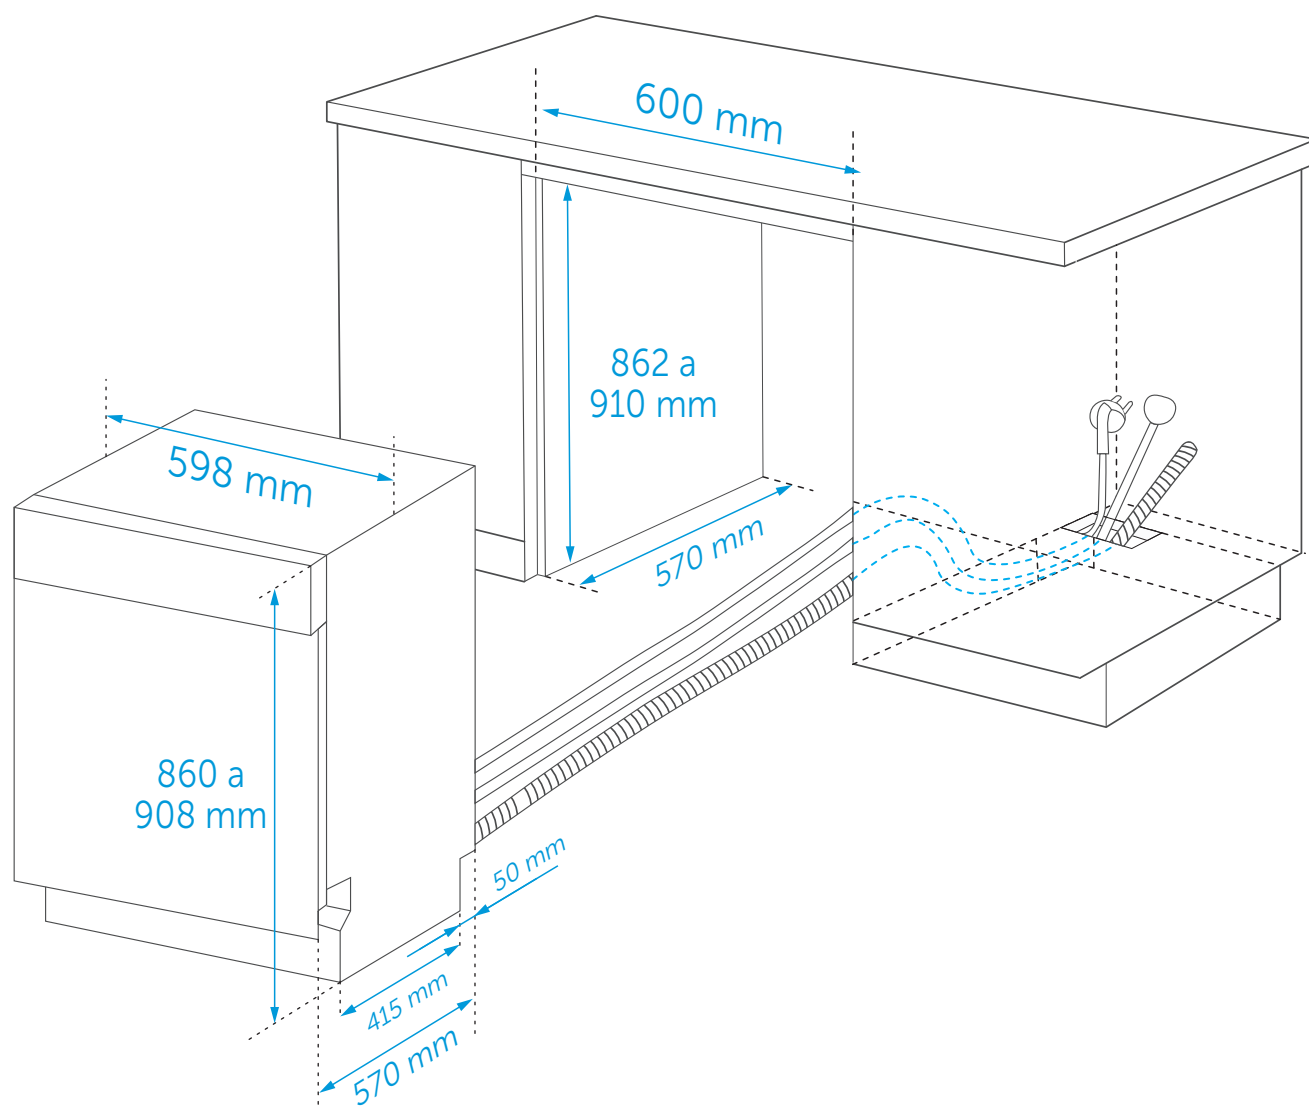

# TECNO

LAVA-LOUÇAS  
TD16WP

Consulte o manual de Instruções para obter maiores informações sobre a instalação do produto.