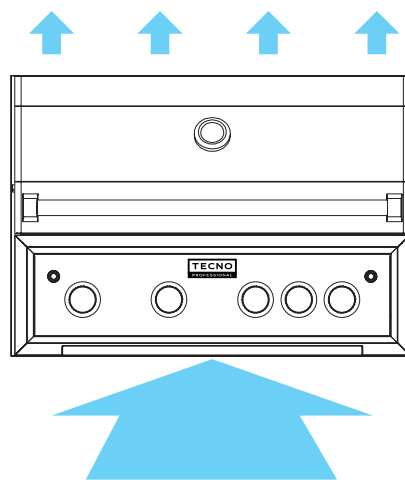

Este gabarito tem finalidade orientativa para planejamento da instalação.

Respeite as medidas mínimas de distância entre a churrasqueira e outros aparelhos/materiais.

- 900 mm de distância até o sistema de exaustão.
- 100 mm de distância até uma construção não inflamável.
- 450 mm de distância até uma construção inflamável.

Posicionamento e Segurança

Posicionamento correto: Instale a unidade de modo que o vento predominante sopre em direção ao painel de controle frontal.

Posicionamento incorreto:

Ventos que atingem diretamente a parte de trás da churrasqueira são os mais propensos a causar problemas. O vento batendo na parte de trás da churrasqueira pode atrapalhar a exaustão adequada.