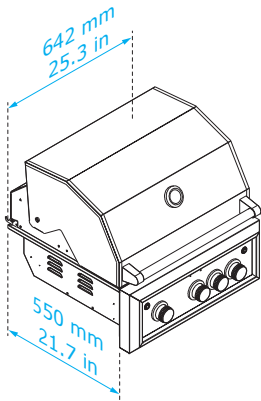

TECNO

CHURRASQUEIRAS TBBQ64A / TBBQ82A / TBBQ100A

TBBQ64A