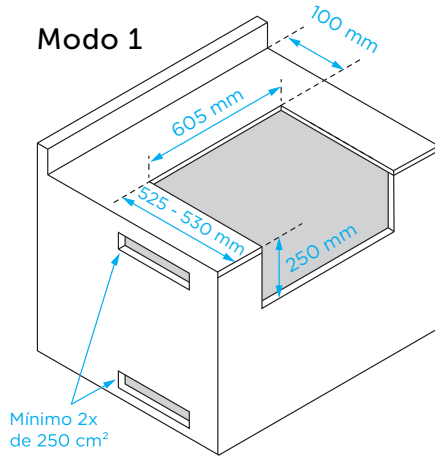

TECNO

CHURRASQUEIRAS TBBQ64A / TBBQ82A / TBBQ100A

TBBQ64A

Modo 1

Modo 2

TBBQ82A

Modo 1

Modo 2

TBBQ100A

Modo 1

Modo 2