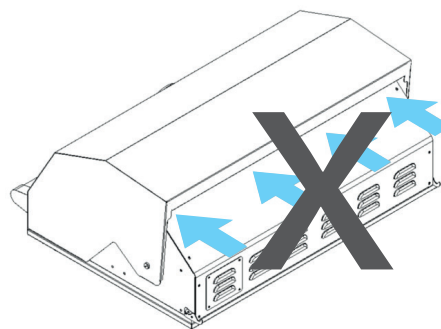

Este gabarito tem finalidade orientativa para planejamento da instalação.

Respeite as medidas mínimas de distância entre a churrasqueira e outros aparelhos/materiais.

- 900 mm de distância até o sistema de exaustão.
- 100 mm de distância até uma construção não inflamável.
- 450 mm de distância até uma construção inflamável.

Posicionamento e Segurança

Posicionamento correto: Instale a unidade de modo que o vento predominante sopre em direção ao painel de controle frontal.

Posicionamento incorreto:

Ventos que atingem diretamente a parte de trás da churrasqueira são os mais propensos a causar problemas. O vento batendo na parte de trás da churrasqueira pode atrapalhar a exaustão adequada.

Coloque a churrasqueira mantendo a ventilação adequada. Certifique-se de que o vento não entre pela parte traseira da churrasqueira.

A instalação deve ser executada por profissional qualificado e em conformidade com o manual do produto e normas locais aplicáveis.