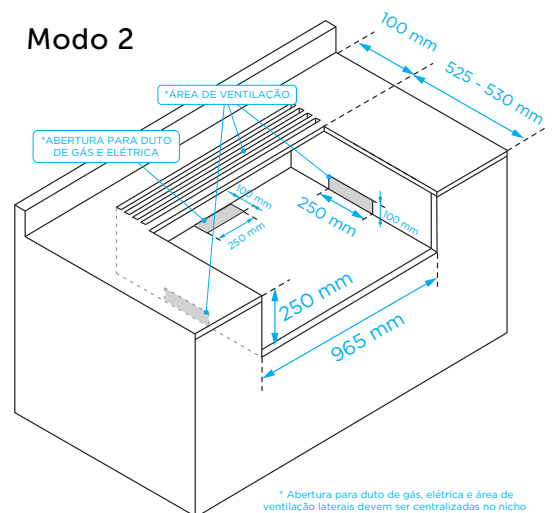

TECNO

CHURRASQUEIRAS TBBQ64A / TBBQ82A / TBBQ100A

TBBQ64A

Modo 1

Modo 2

TBBQ82A

Modo 1

Modo 2

TBBQ100A

Modo 1

Modo 2