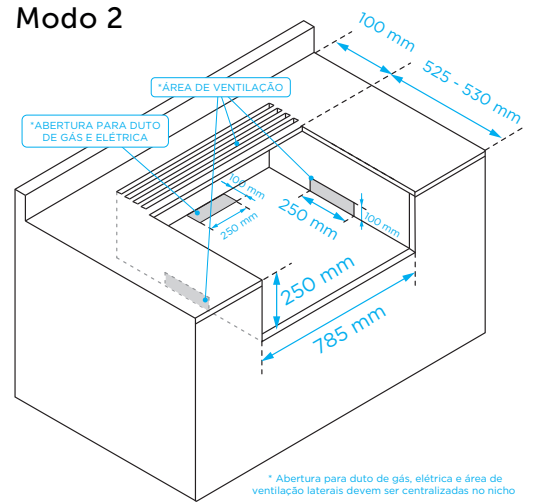

TECNO

CHURRASQUEIRAS TBBQ64A / TBBQ82A / TBBQ100A

TBBQ64A

Modo 1

Modo 2

TBBQ82A

Modo 1

Modo 2

Cordão elétrico do motor do espeto giratório com comprimento de 1,20 m.
O motor do espeto giratório pode ser instalado no lado direito ou esquerdo, conforme necessidade.

Consulte o manual de Instruções para obter maiores informações sobre a instalação do produto.