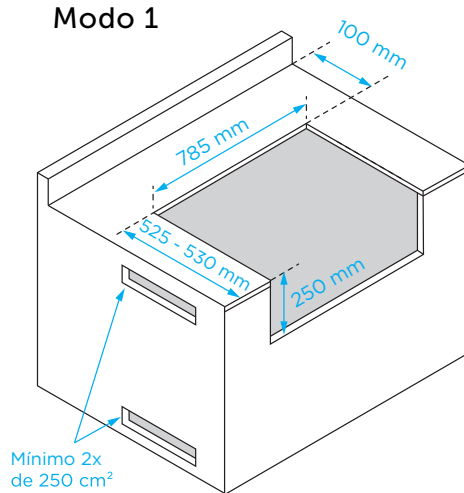

TECNO

CHURRASQUEIRAS TBBQ64A / TBBQ82A / TBBQ100A

TBBQ64A

Modo 1

Modo 2

TBBQ82A

Modo 1

Modo 2

TBBQ100A

Modo 1

Modo 2