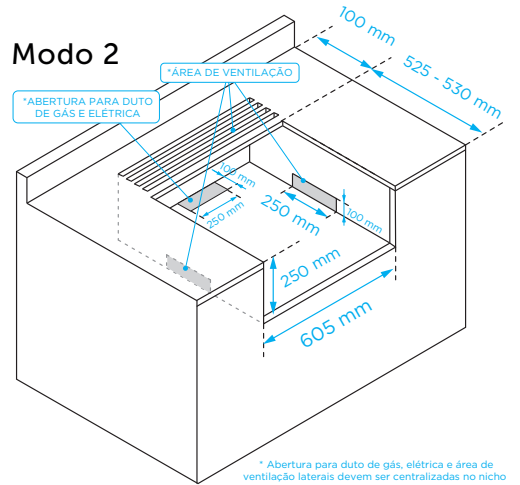

TECNO

CHURRASQUEIRAS TBBQ64A / TBBQ82A / TBBQ100A

TBBQ64A

Modo 1

Modo 2

TBBQ82A

Modo 1

Modo 2

Cordão elétrico do motor do espeto giratório com comprimento de 1,20 m.
O motor do espeto giratório pode ser instalado no lado direito ou esquerdo, conforme necessidade.

Consulte o manual de Instruções para obter maiores informações sobre a instalação do produto.