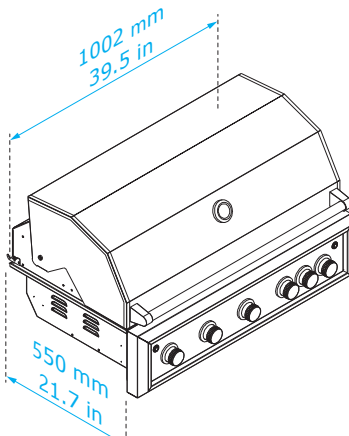

TECNO

CHURRASQUEIRAS TBBQ64A / TBBQ82A / TBBQ100A

TBBQ64A

Modo 1

Modo 2

TBBQ82A

Modo 1

Modo 2

TBBQ100A

Modo 1

Modo 2