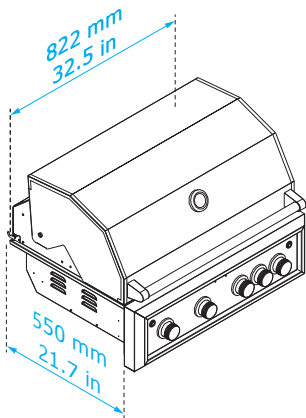

TECNO

CHURRASQUEIRAS TBBQ64A / TBBQ82A / TBBQ100A

TBBQ64A

Modo 1

Modo 2

TBBQ82A

Modo 1

Modo 2

TBBQ100A

Modo 1

Modo 2