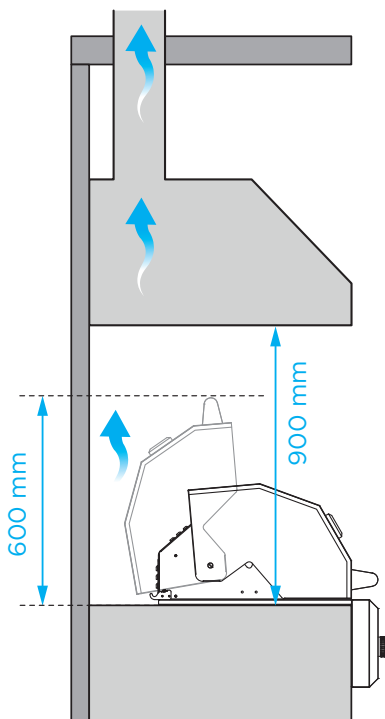

Este gabarito tem finalidade orientativa para planejamento da instalação.

Respeite as medidas mínimas de distância entre a churrasqueira e outros aparelhos/materiais.

- 900 mm de distância até o sistema de exaustão.
- 100 mm de distância até uma construção não inflamável.
- 450 mm de distância até uma construção inflamável.

Posicionamento e Segurança

Posicionamento correto: Instale a unidade de modo que o vento predominante sopre em direção ao painel de controle frontal.

Posicionamento incorreto:

Ventos que atingem diretamente a parte de trás da churrasqueira são os mais propensos a causar problemas. O vento batendo na parte de trás da churrasqueira pode atrapalhar a exaustão adequada.

Cordão elétrico do motor do espeto giratório com comprimento de 1,20 m.
O motor do espeto giratório pode ser instalado no lado direito ou esquerdo, conforme necessidade.

Consulte o manual de Instruções para obter maiores informações sobre a instalação do produto.