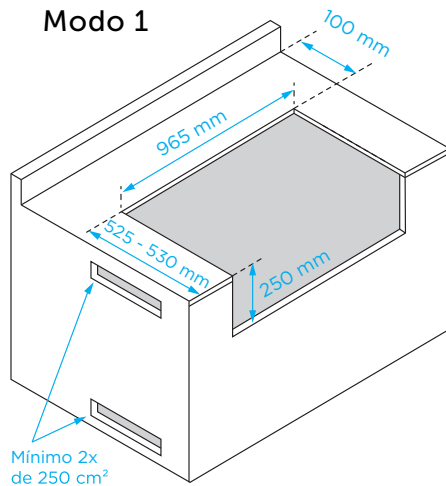

TECNO

CHURRASQUEIRAS TBBQ64A / TBBQ82A / TBBQ100A

TBBQ64A

Modo 1

Modo 2

TBBQ82A

Modo 1

Modo 2

TBBQ100A

Modo 1

Modo 2