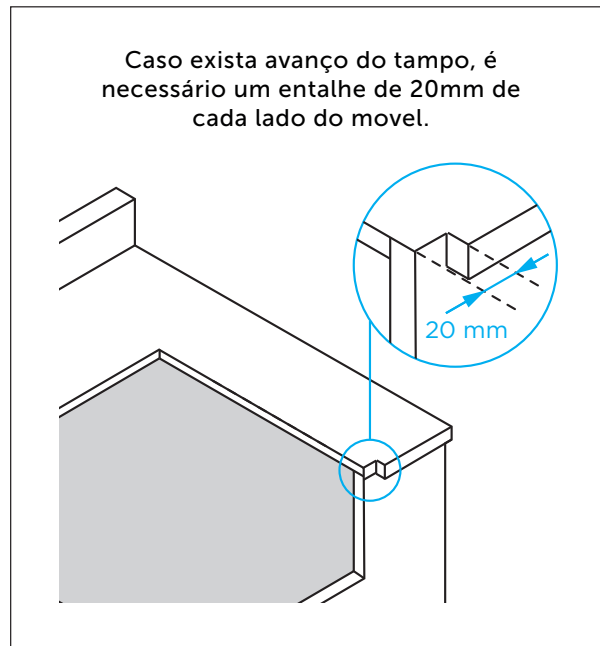

TBBQ100A

Modo 1

Modo 2

TECNO

CHURRASQUEIRAS TBBQ64A / TBBQ82A / TBBQ100A

O nicho de instalação da churrasqueira deve ser, obrigatoriamente, construído com material não inflamável, que suporte pelo menos 240° C. Recomenda-se o uso de granito, mármore ou alvenaria com material refratário que apresentam excelente resistência ao calor e facilitam a limpeza.

Cordão elétrico do motor do espeto giratório com comprimento de 1,20 m.
O motor do espeto giratório pode ser instalado no lado direito ou esquerdo, conforme necessidade.

Consulte o manual de Instruções para obter maiores informações sobre a instalação do produto.