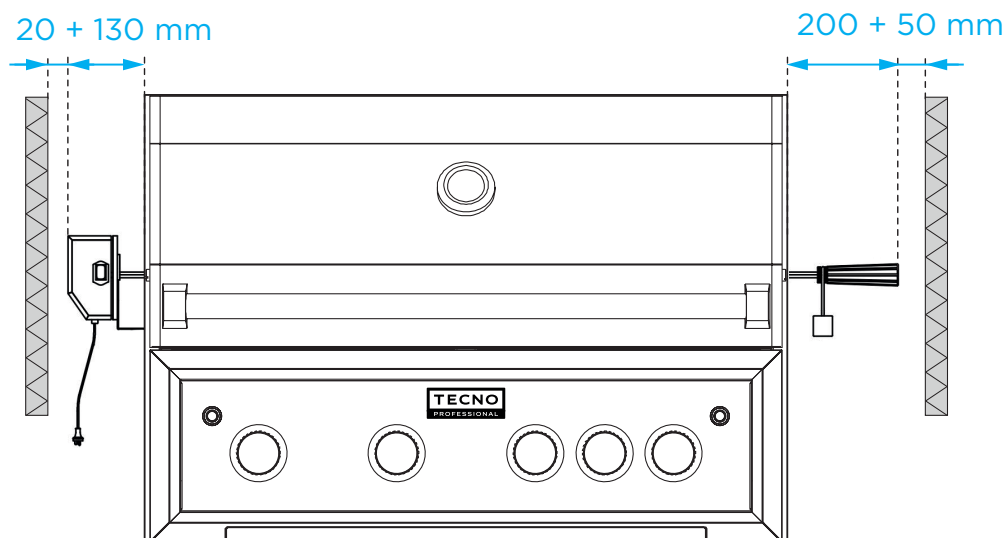

Cordão elétrico do motor do espeto giratório com comprimento de 1,20 m.
O motor do espeto giratório pode ser instalado no lado direito ou esquerdo, conforme necessidade.

Consulte o manual de Instruções para obter maiores informações sobre a instalação do produto.