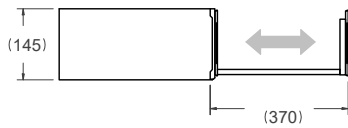

INSTALAÇÃO EMBUTIMENTO NIVELADO COM VENTILAÇÃO

PRODUTOS:

WD60X

WD60HERA

VISTA LATERAL ESQUERDA

VISTA FRONTAL

VISTA SUPERIOR

VISTA SUPERIOR

VISTA LATERAL ESQUERDA

VISTA FRONTAL

- (a)Espaçadores- Incluídos com o aparelho
- (b) Área visível - Combine o acabamento com os painéis externos do gabinete