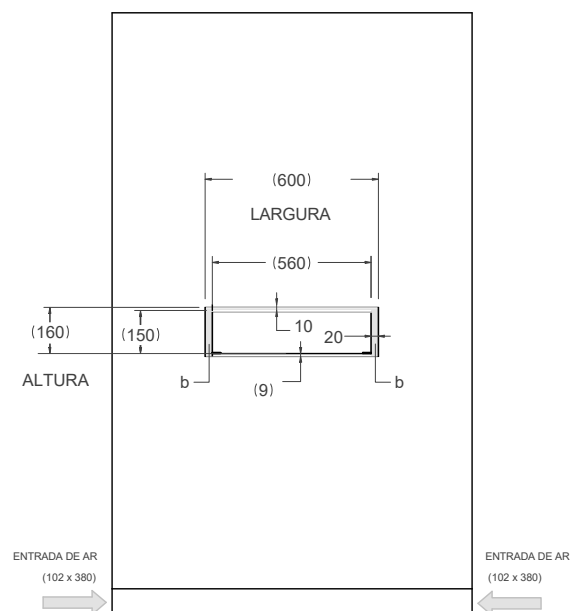

INSTALAÇÃO EMBUTIMENTO NIVELADO COM VENTILAÇÃO

PRODUTOS:

WD60X

WD60HERA

VISTA LATERAL ESQUERDA

VISTA FRONTAL

VISTA SUPERIOR

VISTA SUPERIOR

VISTA LATERAL ESQUERDA

VISTA FRONTAL

- (a)Espaçadores- Incluídos com o aparelho
- (b) Área visível - Combine o acabamento com os painéis externos do gabinete