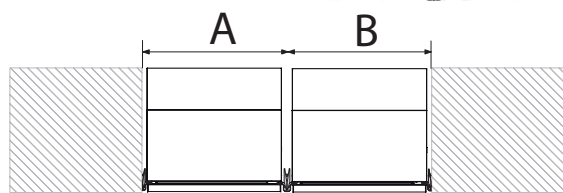

Dimensões do Aparelho e dados de Instalação

REFRIGERADOR BOTTOM FREEZER REF905BB - 90 cm

Coleções MASTER; PROFESSIONAL e HERITAGE

Dados nicho único

Altura: 2134 mm
Largura: 914 mm
Profundidade: 635 mm

Dados nicho Duplo

Altura: 2134 mm
Largura: 1829 mm
Profundidade: 635 mm

Dados nicho único

Altura: 2134 mm
Largura: 914 mm
Profundidade: 635 mm

Dados nicho Duplo

Altura: 2134 mm
Largura: 1829 mm
Profundidade: 635 mm

		A	
		75 series	90 series
B	75 series	(1520mm)	(1676mm)
	90 series	(1676mm)	(1829mm)