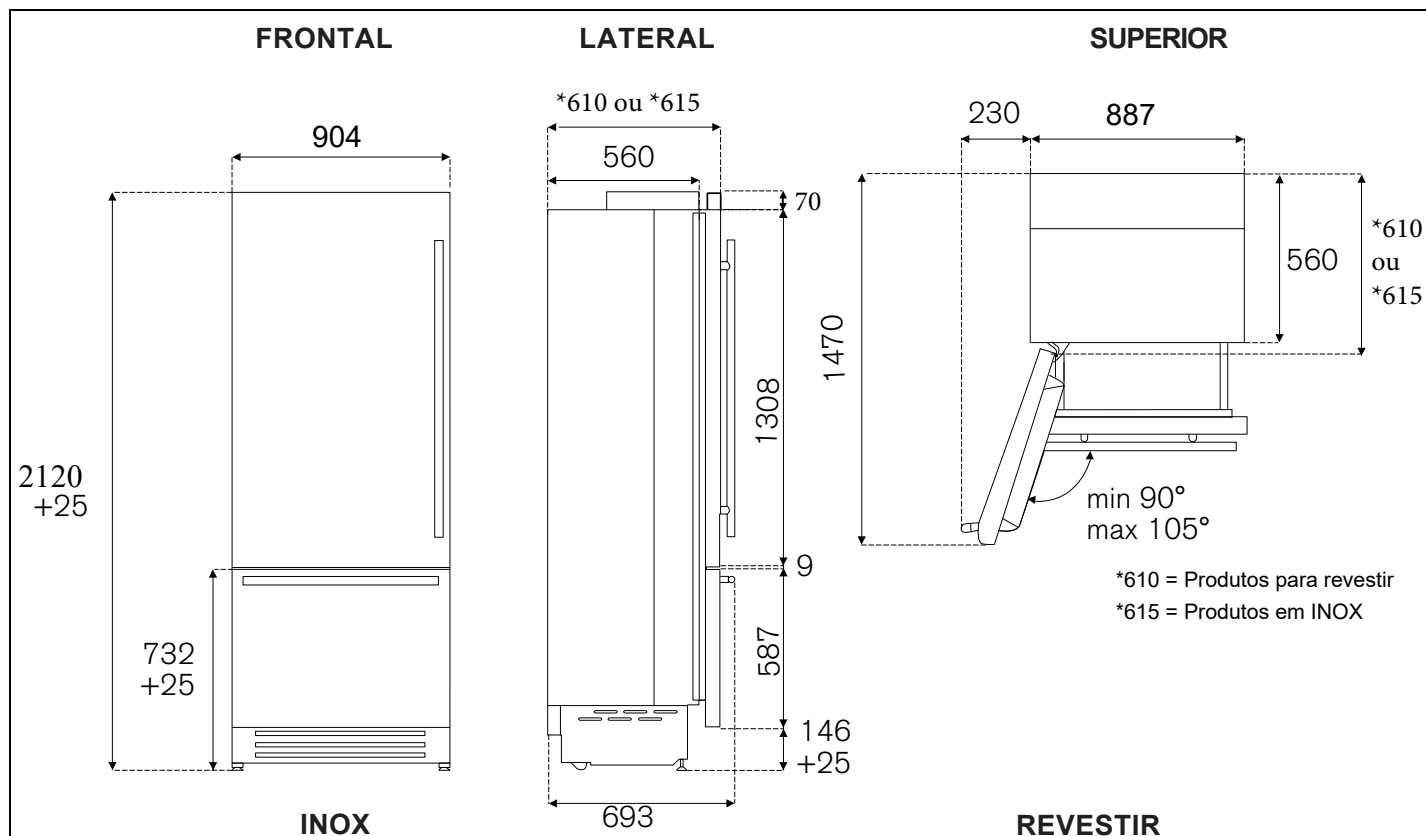

Dimensões do Aparelho e dados de Instalação

REFRIGERADOR BOTTOM FREEZER REF905BB - 90 cm

Coleções MASTER; PROFESSIONAL e HERITAGE

Dados nicho único

Altura: 2134 mm
Largura: 914 mm
Profundidade: 635 mm

Dados nicho Duplo

Altura: 2134 mm
Largura: 1829 mm
Profundidade: 635 mm

Dados nicho único

Altura: 2134 mm
Largura: 914 mm
Profundidade: 635 mm

Dados nicho Duplo

Altura: 2134 mm
Largura: 1829 mm
Profundidade: 635 mm

		A	
		75 series	90 series
B	75 series	(1520mm)	(1676mm)
	90 series	(1676mm)	(1829mm)

Altura máxima do ponto de alimentação elétrica deve ser (584mm).

Conexões de água e energia elétrica devem ficar posicionadas fora do nicho para fácil acesso após a montagem.

medições em milímetros (mm)