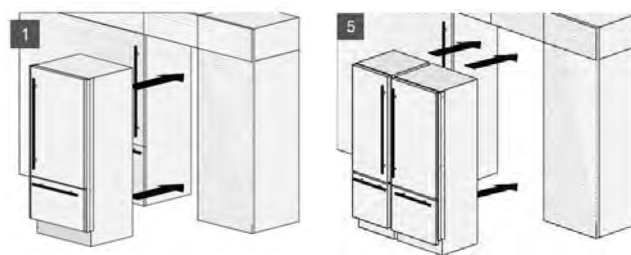

Dimensões do Aparelho e dados de Instalação

REFRIGERADOR BOTTOM FREEZER REF905BB - 90 cm

Coleções MASTER; PROFESSIONAL e HERITAGE

Dados nicho único

Altura: 2134 mm
Largura: 914 mm
Profundidade: 635 mm

Dados nicho Duplo

Altura: 2134 mm
Largura: 1829 mm
Profundidade: 635 mm

Dados nicho único

Altura: 2134 mm
Largura: 914 mm
Profundidade: 635 mm

Dados nicho Duplo

Altura: 2134 mm
Largura: 1829 mm
Profundidade: 635 mm

		A	
		75 series	90 series
B	75 series	(1520mm)	(1676mm)
	90 series	(1676mm)	(1829mm)