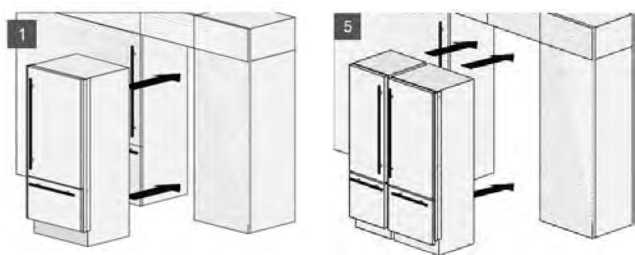

Dimensões do Aparelho e dados de Instalação

REFRIGERADOR BOTTOM FREEZER REF905BB - 90 cm

Coleções MASTER; PROFESSIONAL e HERITAGE

Dados nicho único

Altura: 2134 mm
Largura: 914 mm
Profundidade: 635 mm

Dados nicho Duplo

Altura: 2134 mm
Largura: 1829 mm
Profundidade: 635 mm

Dados nicho único

Altura: 2134 mm
Largura: 914 mm
Profundidade: 635 mm

Dados nicho Duplo

Altura: 2134 mm
Largura: 1829 mm
Profundidade: 635 mm

		A	
		75 series	90 series
B	75 series	(1520mm)	(1676mm)
	90 series	(1676mm)	(1829mm)