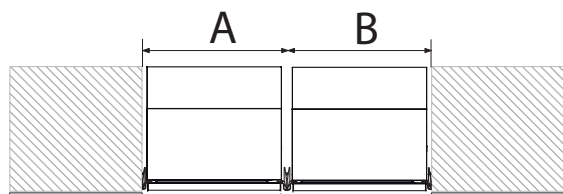

Dimensões do Aparelho e dados de Instalação

REFRIGERADOR BOTTOM FREEZER REF755BB - 75 cm

Coleções MASTER; PROFESSIONAL e HERITAGE

INOX

REVESTIR

Dados nicho único

Dados nicho Duplo

Dados nicho único

Dados nicho Duplo

Altura: 2134 mm
Largura: 762 mm
Profundidade: 635 mm

Altura: 2134 mm
Largura: 1520 mm
Profundidade: 635 mm

Altura: 2134 mm
Largura: 762 mm
Profundidade: 635 mm

Altura: 2134 mm
Largura: 1520 mm
Profundidade: 635 mm

A		
	75 series	90 series
B	75 series	(1520mm) (1676mm)
	90 series	(1676mm) (1829mm)

KIT DE UNIÃO - Verifique diretamente com serviço de atendimento ao consumidor a disponibilidade para este modelo. 0800 041 5757 e www.tecnoeletros.com.br