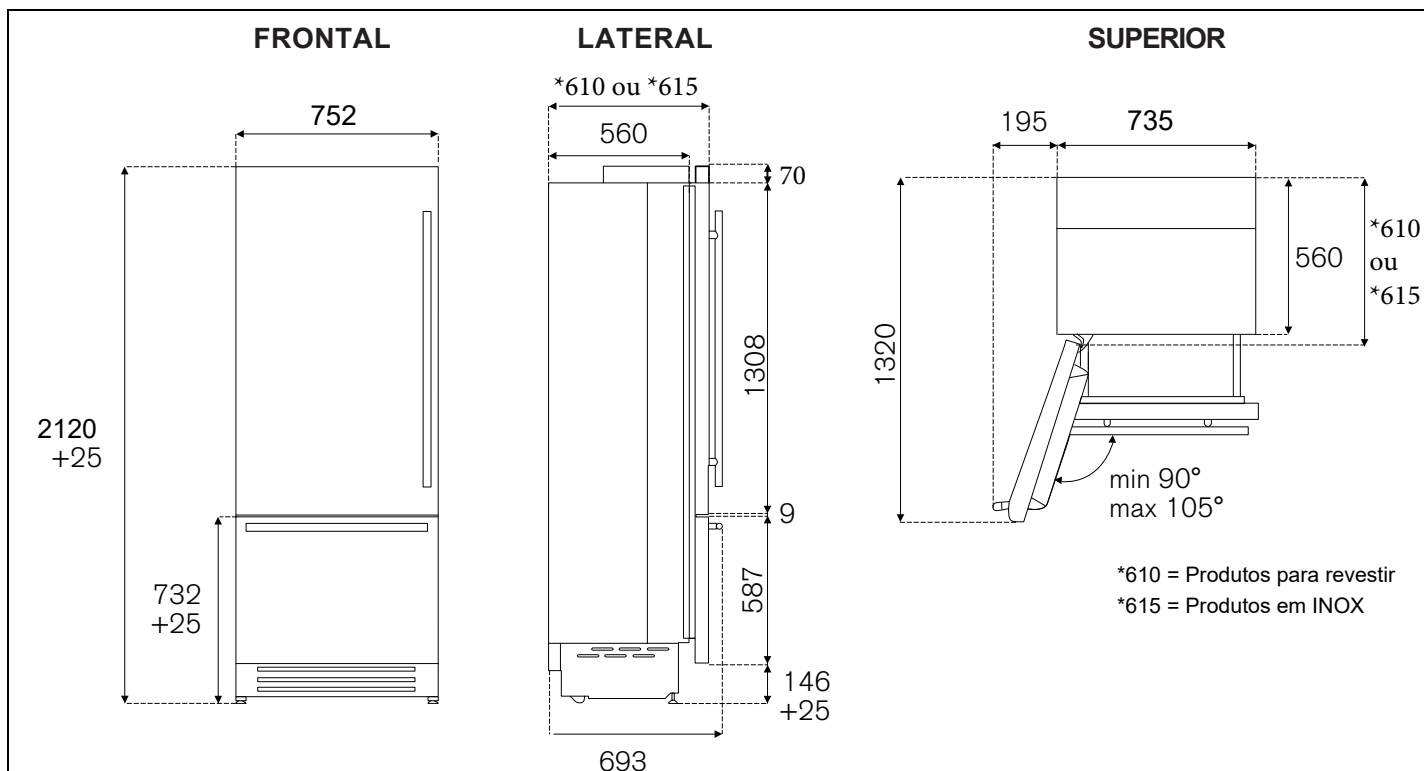

Dimensões do Aparelho e dados de Instalação

REFRIGERADOR BOTTOM FREEZER REF755BB - 75 cm

Coleções MASTER; PROFESSIONAL e HERITAGE

INOX

REVESTIR

Dados nicho único

Dados nicho Duplo

Dados nicho único

Dados nicho Duplo

Altura: 2134 mm
Largura: 762 mm
Profundidade: 635 mm

Altura: 2134 mm
Largura: 1520 mm
Profundidade: 635 mm

Altura: 2134 mm
Largura: 762 mm
Profundidade: 635 mm

Altura: 2134 mm
Largura: 1520 mm
Profundidade: 635 mm

A		
	75 series	90 series
B	75 series	(1520mm) (1676mm)
	90 series	(1676mm) (1829mm)

KIT DE UNIÃO - Verifique diretamente com serviço de atendimento ao consumidor a disponibilidade para este modelo. 0800 041 5757 e www.tecnoeletros.com.br

medições em milímetros (mm)