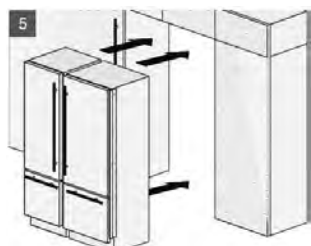

Dimensões do Aparelho e dados de Instalação

REFRIGERADOR BOTTOM FREEZER REF755BB - 75 cm

Coleções MASTER; PROFESSIONAL e HERITAGE

INOX

REVESTIR

Dados nicho único

Dados nicho Duplo

Dados nicho único

Dados nicho Duplo

Altura: 2134 mm
Largura: 762 mm
Profundidade: 635 mm

Altura: 2134 mm
Largura: 1520 mm
Profundidade: 635 mm

Altura: 2134 mm
Largura: 762 mm
Profundidade: 635 mm

Altura: 2134 mm
Largura: 1520 mm
Profundidade: 635 mm