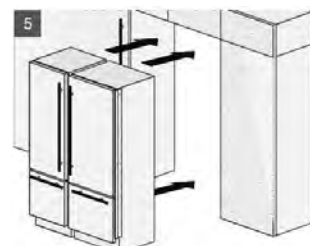

Dimensões do Aparelho e dados de Instalação

REFRIGERADOR BOTTOM FREEZER REF755BB - 75 cm

Coleções MASTER; PROFESSIONAL e HERITAGE

INOX

REVESTIR

Dados nicho único

Dados nicho Duplo

Dados nicho único

Dados nicho Duplo

Altura: 2134 mm
Largura: 762 mm
Profundidade: 635 mm

Altura: 2134 mm
Largura: 1520 mm
Profundidade: 635 mm

Altura: 2134 mm
Largura: 762 mm
Profundidade: 635 mm

Altura: 2134 mm
Largura: 1520 mm
Profundidade: 635 mm